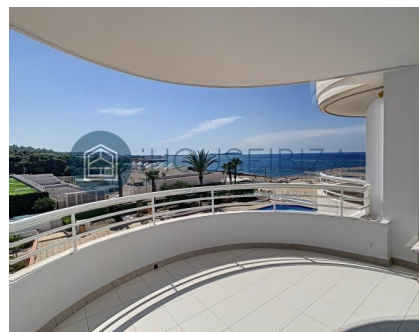

## Квартира с SEA VIEWS на первой линии.

Ref. JM-8544

Вид на море

 Парковка  2  1  
 80 m<sup>2</sup>

**365.000€**

Сант-Хосеп де Са Талайя.

Кала-де-Бу

Cocina  
Piscina  
Aire acondicionado

### Описание

iHouseibiza предлагает исключительно эту APARTMENT с SEA VIEWS на первой линии. Расположенный в жилом комплексе Палм-Бич, в Кала-де-Бу, он имеет цель, техническое обслуживание, наблюдение, общественный бассейн, солярий, зеленые зоны, и расположен очень близко к лучшим пляжам острова. Это 30 м ходьбы от моря. Имущество 80m<sup>2</sup> построен распределен в 2 двухместных спален с установленными шкафами, 1 ванная комната, гостиная, недавно отремонтированная и полностью оборудованная кухня, и терраса 18m<sup>2</sup> с панорамным видом на Пунта-де-Сес Фонтанель, а также еще одна вторая терраса-балкон около 4m<sup>2</sup> примерно. Он также имеет парковочное место в том же здании 24m<sup>2</sup> включены в цену. Область, в кото...