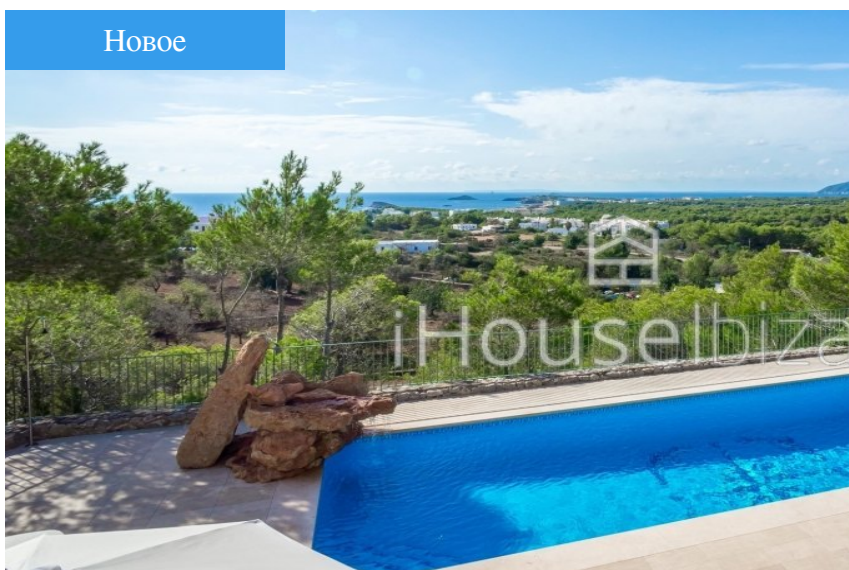

Вилла на продажу в Кал...

Ref. 9953

Новое

5 5 320 m2
1.536 m2

2.500.000€

Санта-Эулалия-дель-Рио

Кала Лленя

Salón
Comedor
Cocina

Lounge
Dining room
Kitchen

Wohnzimmer
Esszimmer
Küche

Salon
Salle à manger
Cuisine

1
1

Оборудованная

🏠 Описание

Вышеупомянутый дом состоит из первого этажа плюс полуподвальный этаж, соединенный друг с другом внутренней лестницей, а также бассейн, прикрепленный к внешней стороне. Первый этаж со построенной площадью 187,88 м2, предназначенный для жилья, 53,70 м2, предназначенный для подъездов, рассчитан на 100% и 11,41 м2, предназначенный для невыполнимого внутреннего двора, полуподвальный этаж, предназначенный для жилья и гаража площадью 109,46 м2. Общая площадь здания составляет 324,19 м2, вычисляющих крыльца на 50% и бассейн с водным зеркалом 46,85 м2.